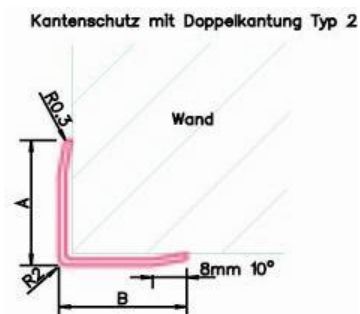

MEDES Alu Kantenschutz Typ 2

Seite 18 / 19