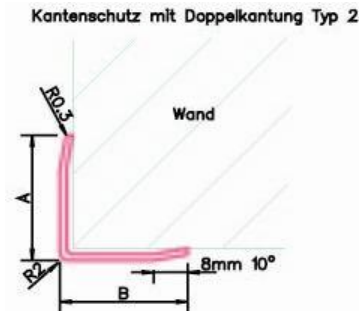

MEDES Alu Kantenschutz Typ 2

Seite 17 / 19 Alu Kantenschutz für das Mauerwerk

Kantenschutz Duett matt

Bezeichnung / Beschreibung		Artikel Nr.	LVP inkl. MwSt.
Design	MEDES Kantenschoner Typ 2 / 90° gekantet für Treppe und Mauerwerk 30 x 30 mm 1500 / 2000 / 2500 mm	01 310	EURO / m
Duett matt 30 x 30 mm	Schenkellänge 30 x 30 mm, Länge 1500 mm Schenkellänge 30 x 30 mm, Länge 2000 mm Schenkellänge 30 x 30 mm, Länge 2500 mm	01 311 1500 01 311 2000 01 311 2500	12.99 €
Duett matt 30 x 30 mm ELOX	Schenkellänge 30 x 30 mm, Länge 1500 mm Schenkellänge 30 x 30 mm, Länge 2000 mm Schenkellänge 30 x 30 mm, Länge 2500 mm	01 311 1508 01 311 2008 01 311 2508	20.91 €
Duett glänzend 30 x 30 mm	Schenkellänge 30 x 30 mm, Länge 1500 mm Schenkellänge 30 x 30 mm, Länge 2000 mm Schenkellänge 30 x 30 mm, Länge 2500 mm	01 311 1501 01 311 2001 01 311 2501	12.99 €
Star 30 x 30 mm	Schenkellänge 30 x 30 mm, Länge 1250 mm Schenkellänge 30 x 30 mm, Länge 2000 mm Schenkellänge 30 x 30 mm, Länge 2500 mm	01 311 3002 01 311 3002 01 311 3002	15.19 €
Star matt 30 x 30 mm ELOX	Schenkellänge 30 x 30 mm, Länge 1250 mm Schenkellänge 30 x 30 mm, Länge 2000 mm Schenkellänge 30 x 30 mm, Länge 2500 mm	01 311 3006 01 311 3006 01 311 3006	20.91 €
Plan matt 30 x 30 mm	Schenkellänge 30 x 30 mm, Länge 1500 mm Schenkellänge 30 x 30 mm, Länge 2000 mm Schenkellänge 30 x 30 mm, Länge 2500 mm	01 311 1503 01 311 2003 01 311 2503	17.35 €
Plan glänzend 30 x 30 mm	Schenkellänge 30 x 30 mm, Länge 1500 mm Schenkellänge 30 x 30 mm, Länge 2000 mm Schenkellänge 30 x 30 mm, Länge 2500 mm	01 311 1504 01 311 2004 01 311 2504	17.35 €
Plan glänzend 30 x 30 mm ELOX	Schenkellänge 30 x 30 mm, Länge 1500 mm Schenkellänge 30 x 30 mm, Länge 2000 mm Schenkellänge 30 x 30 mm, Länge 2500 mm	01 311 1507 01 311 2007 01 311 2507	22.18 €

Auf Anfrage können wir Ihnen auch Sonderabmessungen anbieten sprechen Sie uns einfach an.