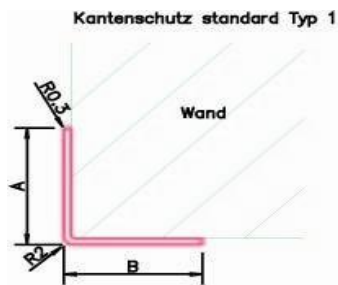

MEDES Alu Kantenschutz Typ 1

Seite 14 / 19 Alu Kantenschutz für Treppenkanten und Mauerwerk

Bezeichnung / Beschreibung		Artikel Nr.	LVP inkl. MwSt.
Design	MEDES Kantenschoner Typ 1 / 90° gekantet für Treppe und Mauerwerk 30 x 30 mm 1500 / 2000 / 2500 mm	01 310	EURO / m
Duett matt 30 x 30 mm	Schenkellänge 30 x 30 mm, Länge 1500 mm	01 310 1500	11.08 €
	Schenkellänge 30 x 30 mm, Länge 2000 mm	01 310 2000	
	Schenkellänge 30 x 30 mm, Länge 2500 mm	01 310 2500	
Duett matt 30 x 30 mm ELOX	Schenkellänge 30 x 30 mm, Länge 1500 mm	01 310 1508	19.00 €
	Schenkellänge 30 x 30 mm, Länge 2000 mm	01 310 2008	
	Schenkellänge 30 x 30 mm, Länge 2500 mm	01 310 2508	
Duett glänzend 30 x 30 mm	Schenkellänge 30 x 30 mm, Länge 1500 mm	01 310 1501	11.08 €
	Schenkellänge 30 x 30 mm, Länge 2000 mm	01 310 2001	
	Schenkellänge 30 x 30 mm, Länge 2500 mm	01 310 2501	
Star 30 x 30 mm	Schenkellänge 30 x 30 mm, Länge 1250 mm	01 310 3002	13.29 €
	Schenkellänge 30 x 30 mm, Länge 2000 mm	01 310 3002	
	Schenkellänge 30 x 30 mm, Länge 2500 mm	01 310 3002	
Star matt 30 x 30 mm ELOX	Schenkellänge 30 x 30 mm, Länge 1250 mm	01 310 3006	19.00 €
	Schenkellänge 30 x 30 mm, Länge 2000 mm	01 310 3006	
	Schenkellänge 30 x 30 mm, Länge 2500 mm	01 310 3006	
Plan matt 30 x 30 mm	Schenkellänge 30 x 30 mm, Länge 1500 mm	01 310 1503	15.44 €
	Schenkellänge 30 x 30 mm, Länge 2000 mm	01 310 2003	
	Schenkellänge 30 x 30 mm, Länge 2500 mm	01 310 2503	
Plan glänzend 30 x 30 mm	Schenkellänge 30 x 30 mm, Länge 1500 mm	01 310 1504	15.44 €
	Schenkellänge 30 x 30 mm, Länge 2000 mm	01 310 2004	
	Schenkellänge 30 x 30 mm, Länge 2500 mm	01 310 2504	
Plan glänzend 30 x 30 mm ELOX	Schenkellänge 30 x 30 mm, Länge 1500 mm	01 310 1507	19.00 €
	Schenkellänge 30 x 30 mm, Länge 2000 mm	01 310 2007	
	Schenkellänge 30 x 30 mm, Länge 2500 mm	01 310 2507	
Pulverbesch. 30 x 30 mm RAL 9010	Schenkellänge 30 x 30 mm, Länge 1500 mm	01 310 1509	24.95 €
	Schenkellänge 30 x 30 mm, Länge 2000 mm	01 310 2009	
	Schenkellänge 30 x 30 mm, Länge 2500 mm	01 310 2509	

Auf Anfrage können wir Ihnen auch Sonderabmessungen anbieten sprechen Sie uns einfach an.