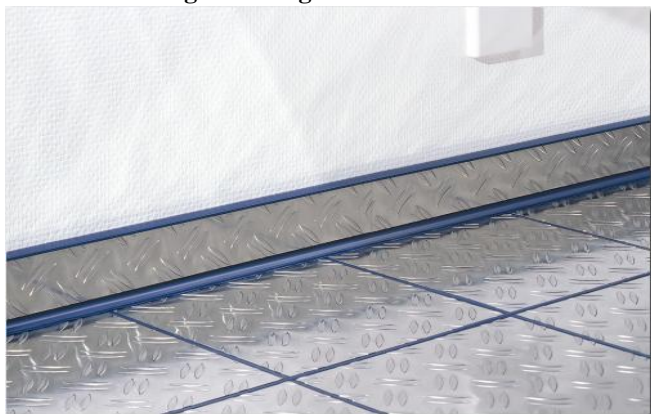

MEDES Alu Einleger für die C60 Kernsockelleiste Döllken

Seite 7 / 19

Design	Bezeichnung / Beschreibung	Artikel Nr.	LVP inkl. MwSt.
	Einleger für die Sockelleiste der Firma Döllken Typ C60 TOP Alu Einleger Duett glänzend für Sockelleiste	01 007	EURO / m

Duett glänzend	Einleger 2000 x 48 mm 1 VE = 30 m = 15 Stück = 6,2 kg	01 007 0101	6.91 €

Duett glänzend Innenecke	Einleger Innenecke 90°, Schenkellänge 60 x 60 mm 1 VE = 10 Stück = 0,3 kg	01 007 1101	7.71 €

Duett glänzend Außenecke	Einleger Außenecke 90°, Schenkellänge 60 x 60 mm 1 VE = 10 Stück = 0,3 kg	01 007 1201	7.71 €