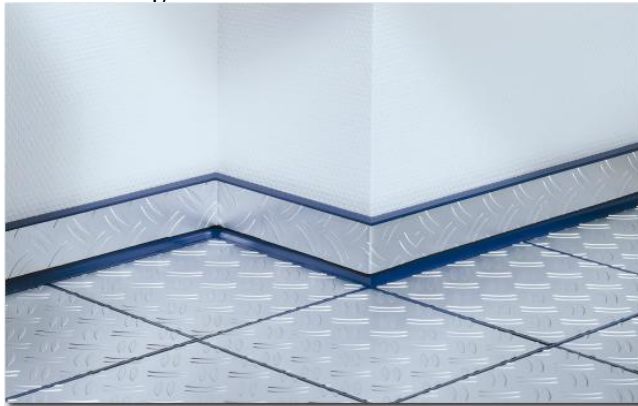

Alu Einleger Duett matt / ELOX für Sockelleiste

Duett matt	Einleger 2000 x 48 mm 1 VE = 30 m = 15 Stück = 6,2 kg	01 007 0100	6.91 €
Duett matt ELOX	Einleger 2000 x 48 mm 1 VE = 30 m = 15 Stück = 6,2 kg	01 007 0108	7.94 €
Duett matt Innenecke	Einleger Innenecke 90°, Schenkellänge 60 x 60 mm 1 VE = 10 Stück = 0,3 kg	01 007 1100	7.71 €
Duett matt Außenecke	Einleger Außenecke 90°, Schenkellänge 60 x 60 mm 1 VE = 10 Stück = 0,3 kg	01 007 1200	7.71 €
Duett matt Innenecke ELOX	Einleger Innenecke 90°, Schenkellänge 60 x 60 mm 1 VE = 10 Stück = 0,3 kg	01 007 1108	8.66 €
Duett matt Außenecke ELOX	Einleger Außenecke 90°, Schenkellänge 60 x 60 mm 1 VE = 10 Stück = 0,3 kg	01 007 1208	8.66 €