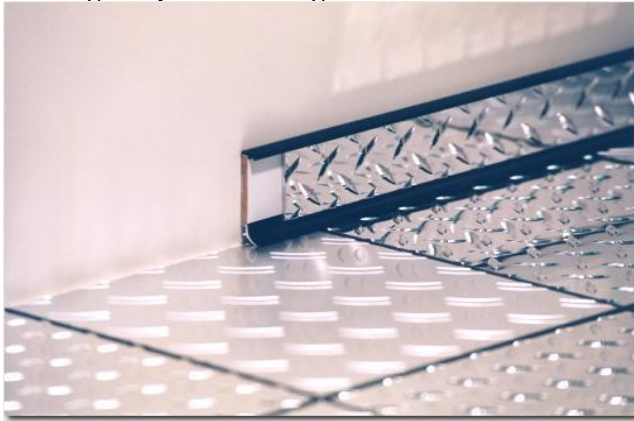

MEDES Alu Einleger für die C60 Kernsockelleiste Döllken

Seite 6 / 19

Montagebeispiel Alu Einleger für PVC Sockelleiste

Design	Bezeichnung / Beschreibung	Artikel Nr.	LVP inkl. MwSt.
	Einleger für die Sockelleiste der Firma Döllken Typ C60 TOP	01 007	EURO / m