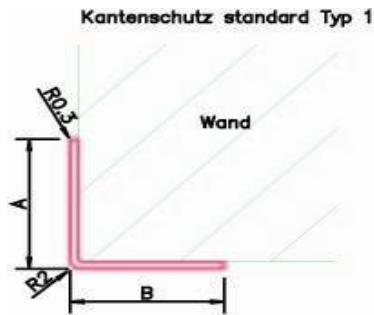

MEDES Alu Kantenschutz Typ 1

Seite 16 / 19