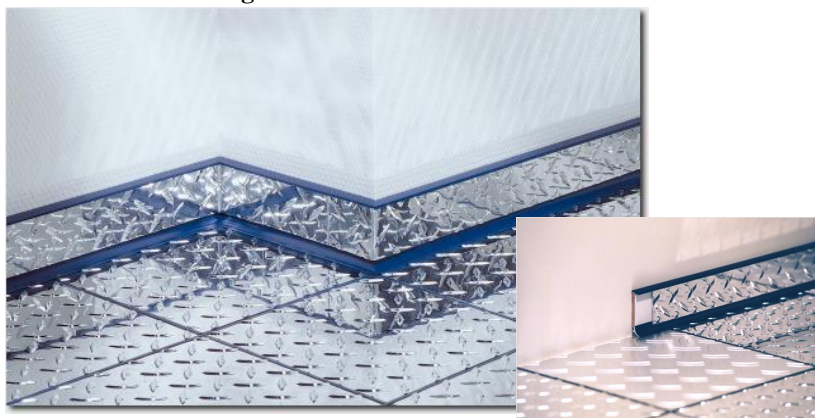

Alu Einleger Star für Sockelleiste

Star	Einleger 2500 x 48 mm 1 VE = 25m 10 Stück = 6,2 kg	01 007 0102	6.91 €
Star matt ELOX	Einleger 2500 x 48 mm 1 VE = 25m 10 Stück = 6,2 kg	01 007 0106	7.94 €

Star Innenecke	Einleger Innenecke 90°, Schenkellänge 60 x 60 mm 1 VE = 10 Stück = 0,3 kg	01 007 1102	7.71 €
Star Außenecke	Einleger Außenecke 90°, Schenkellänge 60 x 60 mm 1 VE = 10 Stück = 0,3 kg	01 007 1202	7.71 €

Star matt ELOX Innenecke	Einleger Innenecke 90°, Schenkellänge 60 x 60 mm 1 VE = 10 Stück = 0,3 kg	01 007 1106	8.66 €
Star matt ELOX Außenecke	Einleger Außenecke 90°, Schenkellänge 60 x 60 mm 1 VE = 10 Stück = 0,3 kg	01 007 1206	8.66 €