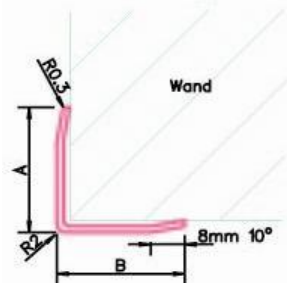

MEDES Alu Kantenschutz Typ 2

Seite 19 / 19

Kantenschutz mit Doppelkantung Typ 2