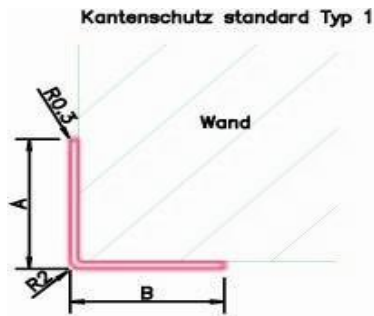

MEDES Alu Kantenschutz Typ 1

Seite 15 / 19